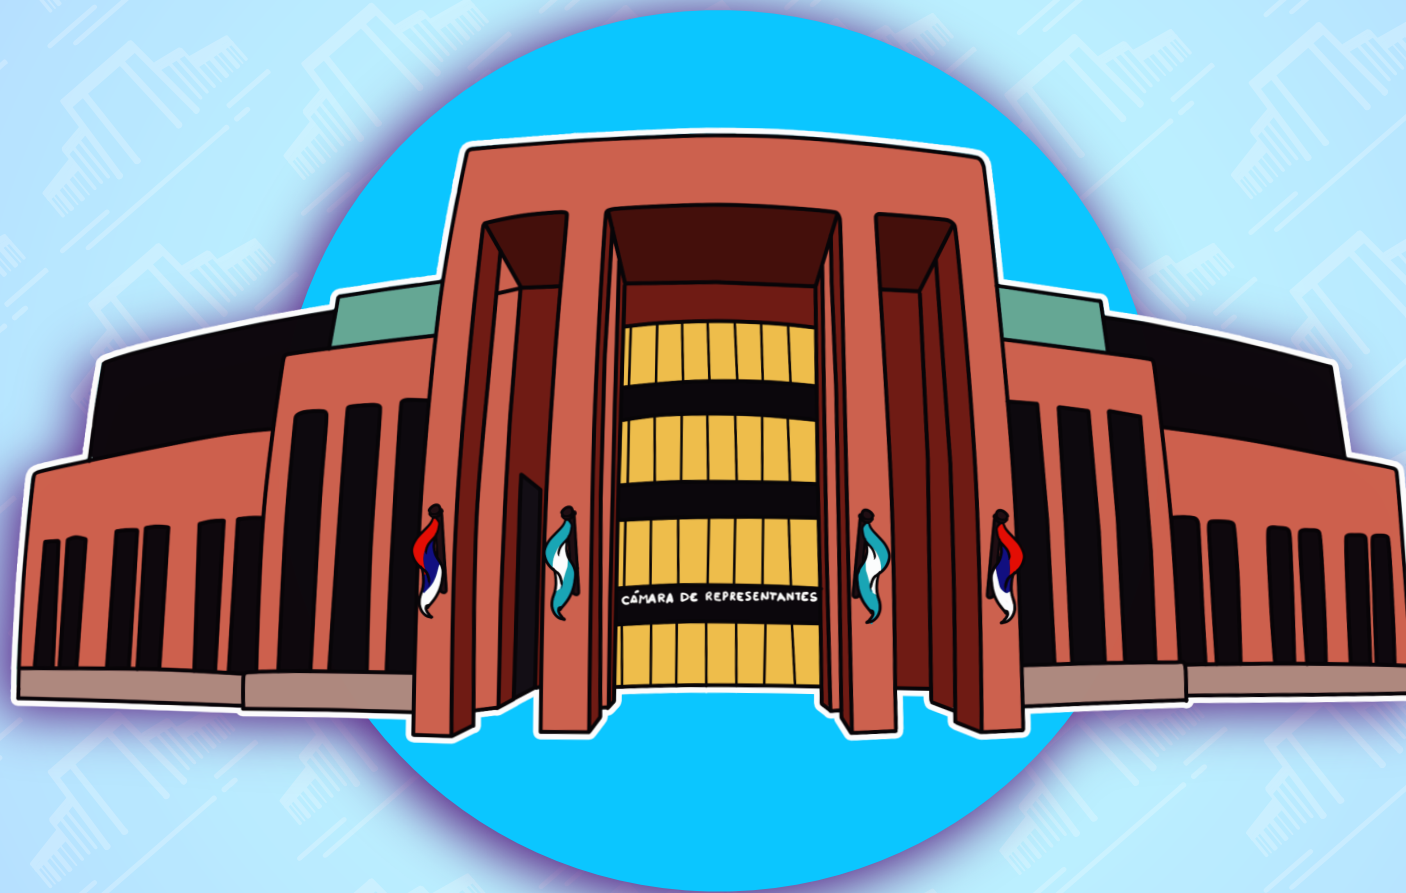

Historia del

CÁMARA DE REPRESENTANTES
PROVINCIA DE MISIONES

Poder Legislativo Misionero

CÁMARA DE REPRESENTANTES
PROVINCIA DE MISIONES

1953 Misiones
se declara Provincia.

1954
Se sanciona la **primer
Constitución Provincial.**

Edificio construido
en el año **1944**
Fiesta de la Yerba Mate.

Historia del Poder Legislativo Misionero